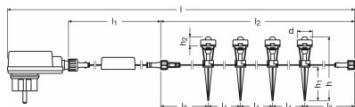

Ausstrahlungswinkel	30 °
Lichtfarbensteuerung	RGB-Farbsteuerung

Abmessungen & Gewicht

Länge	23,0 mm
Breite	23,0 mm
Höhe	96,0 mm
Produktgewicht	491,00 g

Farben & Materialien

Material Korpus	Polycarbonat (PC)
-----------------	-------------------