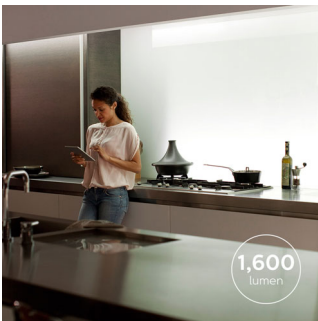

Einfaches, zuverlässiges und zukunftssicheres System

- Verbinden Sie bis zu 50 Philips hue-Lampen

PHILIPS

Besonderheiten

Formen, biegen und erweitern

hue LightStrip Plus ist die flexibelste Lichtquelle, die Sie sich vorstellen können. Das abnehmbare Netzteil sorgt für eine einfache Installation. Sie können den Strip nahezu beliebig formen und mit dem Klebeband auf der Rückseite an nahezu jeder festen Oberfläche befestigen. Falls erforderlich, können Sie Ihren hue LightStrip Plus an den Schnittmarkierungen auf die gewünschte Größe zuschneiden. Nutzen Sie LightStrip Plus an Möbeln, unter Küchenschränken oder zur Hervorhebung architektonischer Besonderheiten mit weichem, indirektem Licht. hue LightStrips Plus ist eine vielseitige und robuste Lichtquelle, die Ihren Raum zum Leben erweckt.

Hohe Lichtleistung: 1600 Lumen

Mit einer hohen Lichtleistung von 1600 Lumen und einer hervorragenden Lichtverteilung über die gesamte Länge bietet hue LightStrip Plus ausreichend Licht, um sowohl als dekorative als auch als funktionale Lichtquelle zu fungieren.

Mit Licht malen

Experimentieren Sie in der hue-App mit Licht und 16 Millionen Farben ganz nach Ihrer Stimmung. Philips hue Lightstrip Plus bietet Ihnen Farbconsistenz von der ersten bis zur letzten Erweiterung. Erleuchten Sie Ihr Lieblingsfoto mit farbigem Licht, um schöne Erinnerungen zum Leben zu erwecken. Speichern Sie Ihre bevorzugten Einstellungen, um sie jederzeit mit nur einer Berührung aufzurufen.