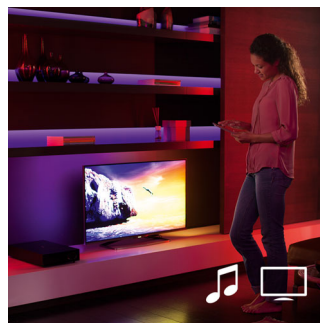

Mit Licht malen

Experimentieren Sie in der hue-App mit Licht und 16 Millionen Farben ganz nach Ihrer Stimmung. Philips hue Lightstrip Plus bietet Ihnen Farbconsistenz von der ersten bis zur letzten Erweiterung. Erleuchten Sie Ihr Lieblingsfoto mit farbigem Licht, um schöne Erinnerungen zum Leben zu erwecken. Speichern Sie Ihre bevorzugten Einstellungen, um sie jederzeit mit nur einer Berührung aufzurufen.

Synchronisieren Sie Licht mit Musik und Filmen

Erweitern Sie Ihr Fernseherlebnis auf den ganzen Raum, oder erreichen Sie mit Ihrem Gaming-Erlebnis eine neue Dimension. Laden Sie eine App eines Drittanbieters herunter, und entdecken Sie die erstaunlichen Möglichkeiten mit Philips hue. Oder synchronisieren Sie das Licht mit Ihrer Lieblingsmusik, und genießen Sie jeden Beat in vollen Zügen. Verwandeln Sie jeden Raum in eine Tanzfläche, und bestaunen Sie, wie das Licht auf Ihre Musik reagiert. Laden Sie eine